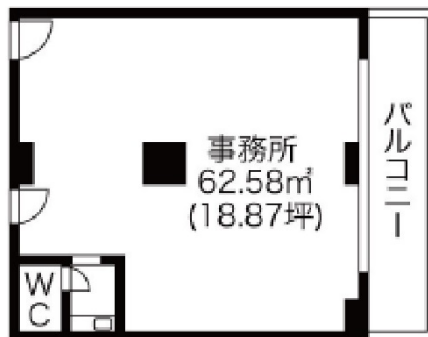

# 甲南第一ビル 6階18.87坪

兵庫県神戸市中央区多聞通3-3-16

## 物件MAP

| 賃貸条件   |                    |
|--------|--------------------|
| 坪数     | 18.87坪             |
| 階数     | 6階 (601.602)       |
| 入居可能日  |                    |
| ビル情報   |                    |
| 所在地    | 兵庫県神戸市中央区多聞通3-3-16 |
| 最寄り駅   | JR東海道本線 神戸駅 徒歩2分   |
| エリア    | 三宮・元町・神戸駅エリア       |
| 竣工     | 1973年4月            |
| 耐震     | 旧耐震基準              |
| 階数     | 地上11階 地下1階         |
| 用途     | 事務所                |
| 構造     | SRC造               |
| 設備情報   |                    |
| エレベーター | 2基                 |
| 空調     | 個別空調               |
| OAフロア  | その他                |
| 基準階天井高 |                    |
| 光ファイバー | 有り                 |
| トイレ    | 男女共用・室内            |
| セキュリティ | 有り                 |
| 駐車場    | 有り                 |