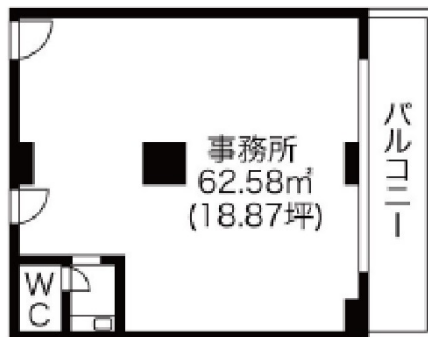

甲南第一ビル 6階18.87坪

兵庫県神戸市中央区多聞通3-3-16

物件MAP

賃貸条件	
坪数	18.87坪
階数	6階 (601.602)
入居可能日	
ビル情報	
所在地	兵庫県神戸市中央区多聞通3-3-16
最寄り駅	JR東海道本線 神戸駅 徒歩2分
エリア	三宮・元町・神戸駅エリア
竣工	1973年4月
耐震	旧耐震基準
階数	地上11階 地下1階
用途	事務所
構造	SRC造
設備情報	
エレベーター	2基
空調	個別空調
OAフロア	その他
基準階天井高	
光ファイバー	有り
トイレ	男女共用・室内
セキュリティ	有り
駐車場	有り

事務所移転の簡単検索サイト

甲南第一ビル 6階18.87坪 兵庫県神戸市中央区多聞通3-3-16

三宮・元町・神戸駅エリア (ビルID: 0035479) の賃貸オフィス

貸事務所・レンタルオフィス・オフィス移転ならQuickService

物件詳細はこちらから

 0120-55-2620

【受付時間】平日9:30~18:30