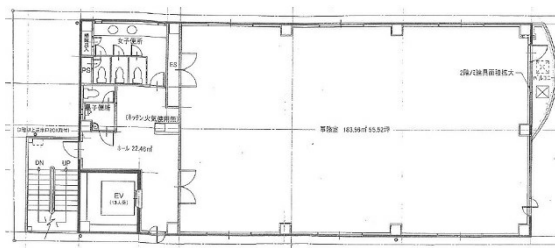

HCCビル 4階55.52坪

福岡県福岡市中央区大名1-8-6

物件MAP

賃貸条件	
月額賃料	666,240円 (税別)
坪数	55.52坪
坪単価	12,000円 (税別)
共益費	賃料に含む
礼金	無し
敷金 (保証金)	12ヶ月
階数	4階
入居可能日	即日

ビル情報	
所在地	福岡県福岡市中央区大名1-8-6
最寄り駅	福岡市営地下鉄空港線 赤坂駅 徒歩6分 西鉄天神大牟田線 西鉄福岡 (天神) 駅 徒歩11分 福岡市営地下鉄七隈線 薬院大通駅 徒歩12分
エリア	天神・赤坂エリア
竣工	2001年1月
耐震	新耐震基準
階数	地上7階
用途	事務所
構造	S造

設備情報	
エレベーター	1基
空調	個別空調
OAフロア	OAフロア
基準階天井高	2,600mm
光ファイバー	有り
トイレ	男女別・室外
セキュリティ	有り
駐車場	有り