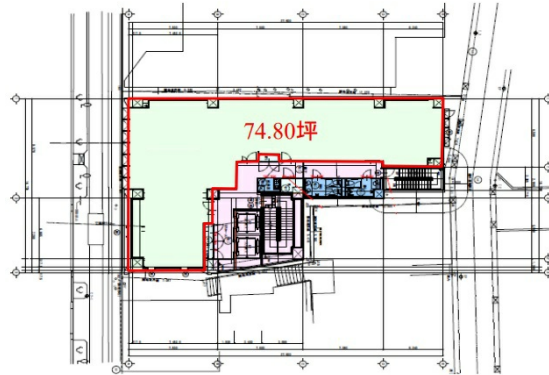

MK御茶ノ水ビル 2階74.8坪

東京都文京区湯島1-8-2

物件MAP

賃貸条件	
坪数	74.8坪
階数	2階
入居可能日	

ビル情報	
所在地	東京都文京区湯島1-8-2
最寄り駅	東京メトロ丸ノ内線 御茶ノ水駅 徒歩7分 JR中央・総武線 御茶ノ水駅 徒歩7分
エリア	本郷・湯島エリア
竣工	2015年10月
耐震	新耐震基準
階数	地上7階 地下1階
用途	事務所
構造	RC造、一部SRC造

設備情報	
エレベーター	2基
空調	個別空調
OAフロア	OAフロア
基準階天井高	2,700mm
光ファイバー	有り
トイレ	男女別・室外
セキュリティ	有り
駐車場	調査中