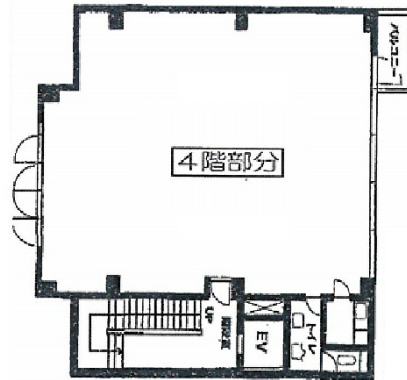

ヤナトリビル 4階48.85坪

埼玉県川口市栄町3-8-2

物件MAP

賃貸条件	
坪数	48.85坪
階数	4階
入居可能日	
ビル情報	
所在地	埼玉県川口市栄町3-8-2
最寄り駅	JR京浜東北線 川口駅 徒歩1分
エリア	川口駅周辺エリア
竣工	1986年4月
耐震	新耐震基準
階数	地上5階 地下1階
用途	事務所/店舗
構造	RC造
設備情報	
エレベーター	1基
空調	
OAフロア	Pタイル
基準階天井高	
光ファイバー	無し
トイレ	男女共用・室内
セキュリティ	無し
駐車場	無し

事務所移転の簡単検索サイト

Quick Service

クイックサービス

ヤナトリビル 4階48.85坪 埼玉県川口市栄町3-8-2

川口駅周辺エリア (ビルID: 0035453) の賃貸オフィス

貸事務所・レンタルオフィス・オフィス移転ならQuickService

物件詳細はこちらから

0120-55-2620