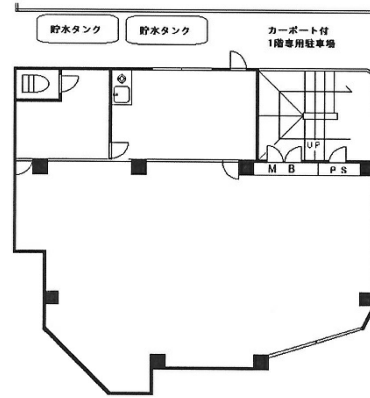

岩田屋ビル 1階30.15坪

埼玉県川口市飯塚1-13-6

物件MAP

賃貸条件	
坪数	30.15坪
階数	1階
入居可能日	

ビル情報	
所在地	埼玉県川口市飯塚1-13-6
最寄り駅	JR京浜東北線 川口駅 徒歩7分
エリア	川口駅周辺エリア
竣工	1991年4月
耐震	新耐震基準
階数	地上4階 地上1階
用途	店舗
構造	RC造

設備情報	
エレベーター	
空調	個別空調
OAフロア	
基準階天井高	
光ファイバー	有り
トイレ	男女共用・室外
セキュリティ	無し
駐車場	有り