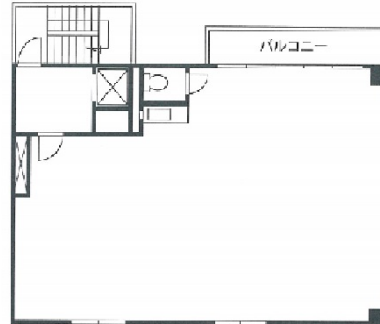

IWOビル 3階23.55坪

東京都千代田区飯田橋1-5-5

物件MAP

賃貸条件	
坪数	23.55坪
階数	3階
入居可能日	
ビル情報	
所在地	東京都千代田区飯田橋1-5-5
最寄り駅	東京メトロ半蔵門線 九段下駅 徒歩4分 東京メトロ東西線 飯田橋駅 徒歩5分 都営大江戸線 飯田橋駅 徒歩5分 東京メトロ有楽町線 飯田橋駅 徒歩5分 JR中央線(快速) 飯田橋駅 徒歩8分
エリア	飯田橋・水道橋・神保町エリア
竣工	1986年4月
耐震	新耐震基準
階数	地上7階
用途	事務所
構造	SRC造
設備情報	
エレベーター	1基
空調	個別空調
OAフロア	タイルカーペット
基準階天井高	
光ファイバー	有り
トイレ	男女共用・室内
セキュリティ	無し
駐車場	