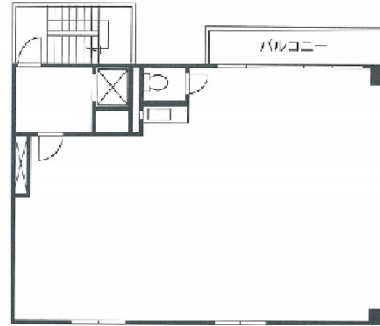

IWOビル 3階23.55坪

東京都千代田区飯田橋1-5-5

物件MAP

賃貸条件	
坪数	23.55坪
階数	3階
入居可能日	

ビル情報	
所在地	東京都千代田区飯田橋1-5-5
最寄り駅	東京メトロ半蔵門線 九段下駅 徒歩4分 東京メトロ東西線 飯田橋駅 徒歩5分 都営大江戸線 飯田橋駅 徒歩5分 東京メトロ有楽町線 飯田橋駅 徒歩5分 JR中央線(快速) 飯田橋駅 徒歩8分
エリア	飯田橋・水道橋・神保町エリア
竣工	1986年4月
耐震	新耐震基準
階数	地上7階
用途	事務所
構造	SRC造

設備情報	
エレベーター	1基
空調	個別空調
OAフロア	タイルカーペット
基準階天井高	
光ファイバー	有り
トイレ	男女共用・室内
セキュリティ	無し
駐車場	

事務所移転の簡単検索サイト

IWOビル 3階23.55坪 東京都千代田区飯田橋1-5-5

飯田橋・水道橋・神保町エリア (ビルID: 0035443) の賃貸オフィス

貸事務所・レンタルオフィス・オフィス移転なら**QuickService**