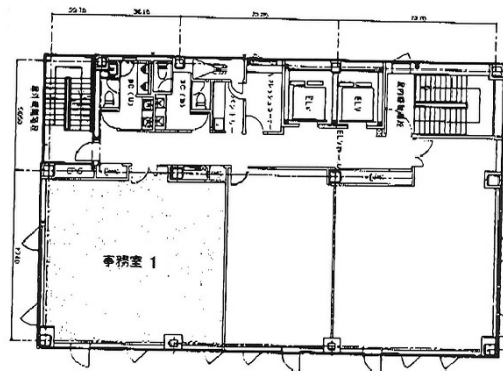

CSB新千葉ビル 6階20.7坪

千葉県千葉市中央区新千葉1-7-3

物件MAP

賃貸条件	
坪数	20.7坪
階数	6階 (601)
入居可能日	
ビル情報	
所在地	千葉県千葉市中央区新千葉1-7-3
最寄り駅	JR中央・総武線 千葉駅 徒歩3分 京成千葉線 京成千葉駅 徒歩3分
エリア	千葉駅エリア
竣工	2013年10月
耐震	新耐震基準
階数	地上6階
用途	事務所
構造	S造
設備情報	
エレベーター	2基
空調	個別空調
OAフロア	OAフロア
基準階天井高	
光ファイバー	有り
トイレ	男女別・室外
セキュリティ	有り
駐車場	有り