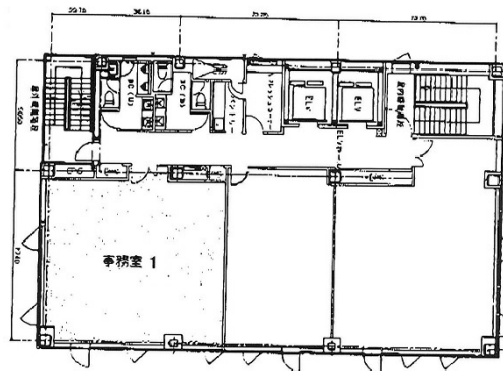

CSB新千葉ビル 6階20.7坪

千葉県千葉市中央区新千葉1-7-3

物件MAP

賃貸条件	
坪数	20.7坪
階数	6階 (601)
入居可能日	

ビル情報	
所在地	千葉県千葉市中央区新千葉1-7-3
最寄り駅	JR中央・総武線 千葉駅 徒歩3分 京成千葉線 京成千葉駅 徒歩3分
エリア	千葉駅エリア
竣工	2013年10月
耐震	新耐震基準
階数	地上6階
用途	事務所
構造	S造

設備情報	
エレベーター	2基
空調	個別空調
OAフロア	OAフロア
基準階天井高	
光ファイバー	有り
トイレ	男女別・室外
セキュリティ	有り
駐車場	有り