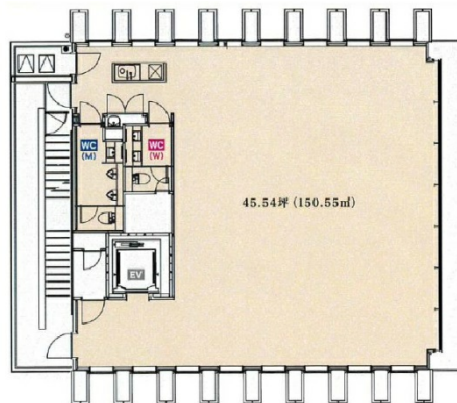

KKDビル 6階45.54坪

東京都千代田区紀尾井町3-1

物件MAP

賃貸条件	
坪数	45.54坪
階数	6階
入居可能日	
ビル情報	
所在地	東京都千代田区紀尾井町3-1
最寄り駅	東京メトロ銀座線 赤坂見附駅 徒歩5分 東京メトロ有楽町線 麹町駅 徒歩5分 東京メトロ半蔵門線 永田町駅 徒歩6分 東京メトロ丸ノ内線 四ツ谷駅 徒歩9分
エリア	麹町・番町・市ヶ谷エリア
竣工	2015年7月
耐震	新耐震基準
階数	地上9階
用途	事務所
構造	SRC造、一部S造
設備情報	
エレベーター	1基
空調	個別空調
OAフロア	
基準階天井高	2,700mm
光ファイバー	有り
トイレ	男女別・室内
セキュリティ	有り
駐車場	無し