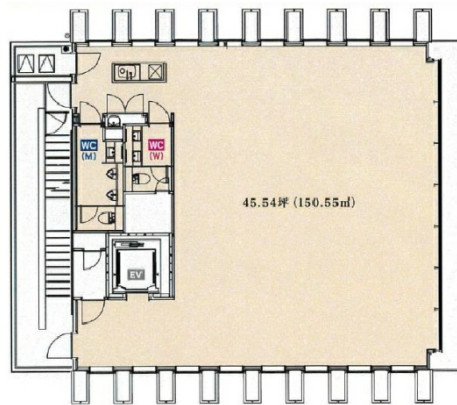

# KKDビル 7階45.54坪

東京都千代田区紀尾井町3-1

## 物件MAP

賃貸条件	
坪数	45.54坪
階数	7階
入居可能日	
ビル情報	
所在地	東京都千代田区紀尾井町3-1
最寄り駅	東京メトロ銀座線 赤坂見附駅 徒歩5分 東京メトロ有楽町線 麹町駅 徒歩5分 東京メトロ半蔵門線 永田町駅 徒歩6分 東京メトロ丸ノ内線 四ツ谷駅 徒歩9分
エリア	麹町・番町・市ヶ谷エリア
竣工	2015年7月
耐震	新耐震基準
階数	地上9階
用途	事務所
構造	SRC造、一部S造
設備情報	
エレベーター	1基
空調	個別空調
OAフロア	
基準階天井高	2,700mm
光ファイバー	有り
トイレ	男女別・室内
セキュリティ	有り
駐車場	無し