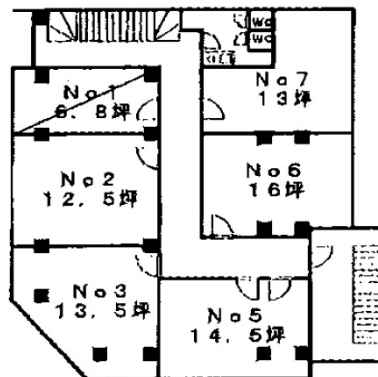

南呉服町ビル 3階13.5坪

愛知県名古屋市中区栄3-13-1

物件MAP

賃貸条件	
月額賃料	148,500円 (税別)
坪数	13.5坪
坪単価	11,000円 (税別)
共益費	54,000円
礼金	無し
敷金 (保証金)	12ヶ月
階数	3階 (3)
入居可能日	2024年4月
ビル情報	
所在地	愛知県名古屋市中区栄3-13-1
最寄り駅	名古屋市営地下鉄東山線 栄駅 徒歩7分 名古屋市営地下鉄名城線 栄駅 徒歩7分
エリア	伏見・栄エリア
竣工	1958年9月
耐震	旧耐震基準
階数	地上4階 地下1階
用途	
構造	RC造
設備情報	
エレベーター	
空調	個別空調
OAフロア	その他
基準階天井高	
光ファイバー	無し
トイレ	調査中
セキュリティ	無し
駐車場	無し