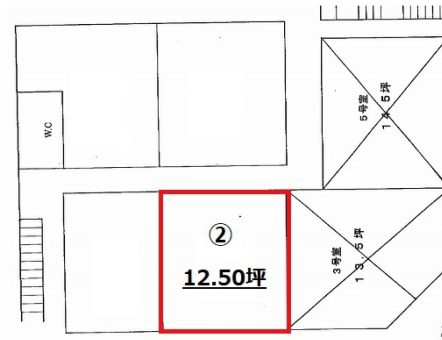

# 南呉服町ビル 3階12.5坪

愛知県名古屋市中区栄3-13-1

## 物件MAP

賃貸条件	
月額賃料	137,500円 (税別)
坪数	12.5坪
坪単価	11,000円 (税別)
共益費	50,000円
礼金	無し
敷金 (保証金)	12ヶ月
階数	3階 (2)
入居可能日	即日

ビル情報	
所在地	愛知県名古屋市中区栄3-13-1
最寄り駅	名古屋市営地下鉄東山線 栄駅 徒歩7分 名古屋市営地下鉄名城線 栄駅 徒歩7分
エリア	伏見・栄エリア
竣工	1958年9月
耐震	旧耐震基準
階数	地上4階 地下1階
用途	
構造	RC造