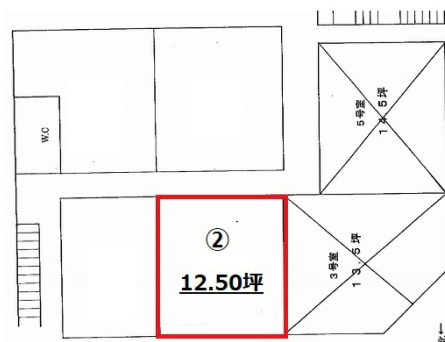

南呉服町ビル 3階12.5坪

愛知県名古屋市中区栄3-13-1

物件MAP

| 賃貸条件 | |
|----------|---------------|
| 月額賃料 | 137,500円 (税別) |
| 坪数 | 12.5坪 |
| 坪単価 | 11,000円 (税別) |
| 共益費 | 50,000円 |
| 礼金 | 無し |
| 敷金 (保証金) | 12ヶ月 |
| 階数 | 3階 (2) |
| 入居可能日 | 即日 |

| ビル情報 | |
|------|--|
| 所在地 | 愛知県名古屋市中区栄3-13-1 |
| 最寄り駅 | 名古屋市営地下鉄東山線 栄駅 徒歩7分 名古屋市営地下鉄名城線 栄駅 徒歩7分 |
| エリア | 伏見・栄エリア |
| 竣工 | 1958年9月 |
| 耐震 | 旧耐震基準 |
| 階数 | 地上4階 地下1階 |
| 用途 | |
| 構造 | RC造 |

| 設備情報 | |
|--------|------|
| エレベーター | |
| 空調 | 個別空調 |
| OAフロア | その他 |
| 基準階天井高 | |
| 光ファイバー | 無し |
| トイレ | 調査中 |
| セキュリティ | 無し |
| 駐車場 | 無し |