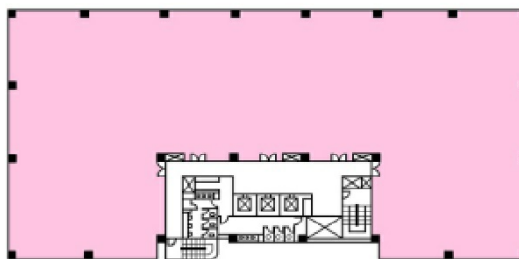

# いちご仙台イーストビル 5階33.34坪

宮城県仙台市宮城野区宮城野1-12-1

## 物件MAP

賃貸条件	
坪数	33.34坪
階数	5階（申込有）
入居可能日	
ビル情報	
所在地	宮城県仙台市宮城野区宮城野1-12-1
最寄り駅	JR仙石線 榴ヶ岡駅 徒歩4分
エリア	その他宮城
竣工	2008年9月
耐震	新耐震基準
階数	地上5階
用途	事務所
構造	S造
設備情報	
エレベーター	
空調	個別空調
OAフロア	その他
基準階天井高	
光ファイバー	有り
トイレ	調査中
セキュリティ	無し
駐車場	有り