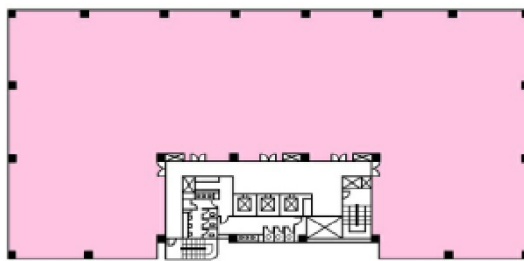

いちご仙台イーストビル 1階71.7坪

宮城県仙台市宮城野区宮城野1-12-1

物件MAP

賃貸条件	
月額賃料	788,700円 (税別)
坪数	71.7坪
坪単価	11,000円 (税別)
共益費	賃料に含む
礼金	無し
敷金 (保証金)	12ヶ月
階数	1階
入居可能日	相談

ビル情報	
所在地	宮城県仙台市宮城野区宮城野1-12-1
最寄り駅	JR仙石線 榴ヶ岡駅 徒歩4分
エリア	その他宮城
竣工	2008年9月
耐震	新耐震基準
階数	地上5階
用途	事務所/店舗
構造	S造