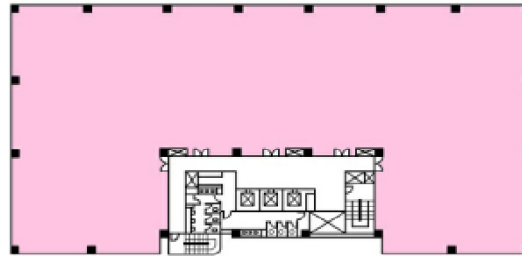

いちご仙台イーストビル 1階71.7坪

宮城県仙台市宮城野区宮城野1-12-1

物件MAP

賃貸条件	
月額賃料	788,700円（税別）
坪数	71.7坪
坪単価	11,000円（税別）
共益費	賃料に含む
礼金	無し
敷金（保証金）	12ヶ月
階数	1階
入居可能日	相談

ビル情報	
所在地	宮城県仙台市宮城野区宮城野1-12-1
最寄り駅	JR仙石線 榴ヶ岡駅 徒歩4分
エリア	その他宮城
竣工	2008年9月
耐震	新耐震基準
階数	地上5階
用途	事務所/店舗
構造	S造

設備情報	
エレベーター	
空調	個別空調
OAフロア	その他
基準階天井高	
光ファイバー	有り
トイレ	調査中
セキュリティ	無し
駐車場	有り

事務所移転の簡単検索サイト

Quick Service

クイックサービス

いちご仙台イーストビル 1階71.7坪 宮城県仙台市宮城野区宮城野1-12-1

その他宮城（ビルID：0035380）の賃貸オフィス

貸事務所・レンタルオフィス・オフィス移転ならQuickService