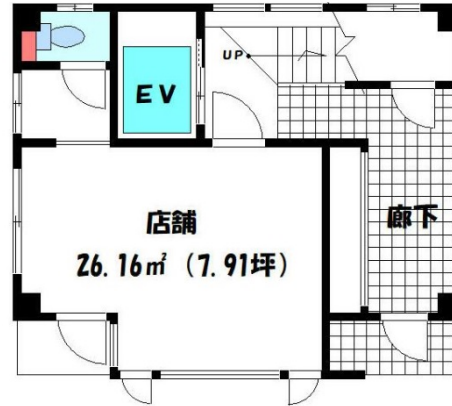

小林ビル 1階7.91坪

東京都港区芝1-9-9

物件MAP

賃貸条件	
月額賃料	210,400円 (税別)
坪数	7.91坪
坪単価	26,599円 (税別)
共益費	無し
礼金	1ヶ月
敷金 (保証金)	1ヶ月
階数	1階 (申込有)
入居可能日	即日

ビル情報	
所在地	東京都港区芝1-9-9
最寄り駅	JR京浜東北線 浜松町駅 徒歩9分 都営大江戸線 大門駅 徒歩9分 都営三田線 三田駅 徒歩11分
エリア	品川・田町・お台場エリア
竣工	1985年4月
耐震	新耐震基準
階数	地上6階
用途	事務所/店舗
構造	S造

設備情報	
エレベーター	1基
空調	個別空調
OAフロア	その他
基準階天井高	
光ファイバー	有り
トイレ	男女共用・室内
セキュリティ	無し
駐車場	無し