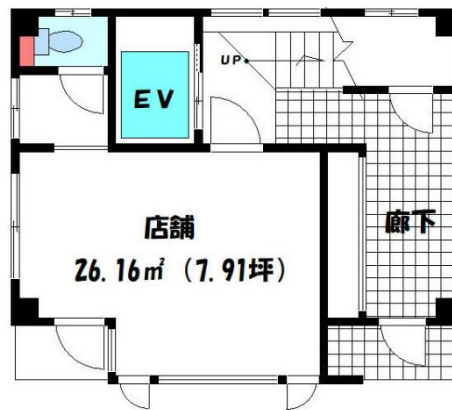

小林ビル 1階7.91坪

東京都港区芝1-9-9

物件MAP

賃貸条件	
月額賃料	210,400円 (税別)
坪数	7.91坪
坪単価	26,599円 (税別)
共益費	無し
礼金	1ヶ月
敷金 (保証金)	1ヶ月
階数	1階 (申込有)
入居可能日	即日

ビル情報	
所在地	東京都港区芝1-9-9
最寄り駅	JR京浜東北線 浜松町駅 徒歩9分 都営大江戸線 大門駅 徒歩9分 都営三田線 三田駅 徒歩11分
エリア	品川・田町・お台場エリア
竣工	1985年4月
耐震	新耐震基準
階数	地上6階
用途	事務所/店舗
構造	S造

設備情報	
エレベーター	1基
空調	個別空調
OAフロア	その他
基準階天井高	
光ファイバー	有り
トイレ	男女共用・室内
セキュリティ	無し
駐車場	無し

事務所移転の簡単検索サイト

Quick Service

クイックサービス

小林ビル 1階7.91坪 東京都港区芝1-9-9

品川・田町・お台場エリア (ビルID: 0035369) の賃貸オフィス

貸事務所・レンタルオフィス・オフィス移転ならQuickService