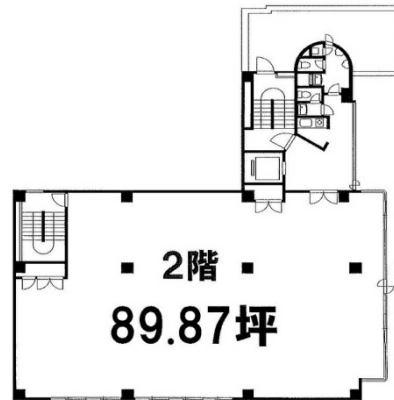

# サイテックビル 2階89.87坪

東京都豊島区高田3-5-14

## 物件MAP

賃貸条件	
月額賃料	988,570円（税別）
坪数	89.87坪
坪単価	11,000円（税別）
共益費	204,250円
礼金	無し
敷金（保証金）	8ヶ月
階数	2階（申込有）
入居可能日	即日

ビル情報	
所在地	東京都豊島区高田3-5-14
最寄り駅	JR山手線 高田馬場駅 徒歩6分
エリア	その他豊島区
竣工	1988年11月
耐震	新耐震基準
階数	地上4階
用途	事務所
構造	RC造