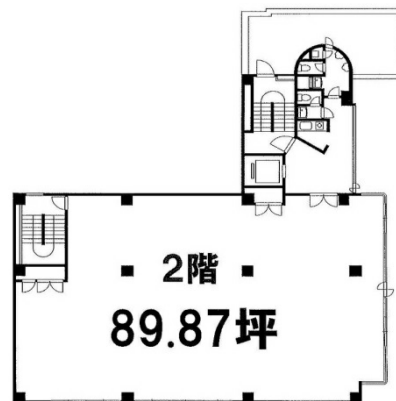

サイテックビル 2階89.87坪

東京都豊島区高田3-5-14

物件MAP

賃貸条件	
月額賃料	988,570円 (税別)
坪数	89.87坪
坪単価	11,000円 (税別)
共益費	204,250円
礼金	無し
敷金 (保証金)	8ヶ月
階数	2階 (申込有)
入居可能日	即日

ビル情報	
所在地	東京都豊島区高田3-5-14
最寄り駅	JR山手線 高田馬場駅 徒歩6分
エリア	その他豊島区
竣工	1988年11月
耐震	新耐震基準
階数	地上4階
用途	事務所
構造	RC造

設備情報	
エレベーター	1基
空調	個別空調
OAフロア	その他
基準階天井高	
光ファイバー	有り
トイレ	男女別・室外
セキュリティ	無し
駐車場	無し

サイテックビル 2階89.87坪 東京都豊島区高田3-5-14

その他豊島区 (ビルID: 0035315) の賃貸オフィス

貸事務所・レンタルオフィス・オフィス移転ならQuickService

物件詳細はこちらから

 0120-55-2620

【受付時間】平日9:30~18:30