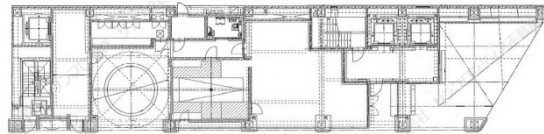

GINZA MISS PARIS 1階23.35坪

東京都中央区銀座5-10-2

物件MAP

賃貸条件	
月額賃料	2,802,000円 (税別)
坪数	23.35坪
坪単価	120,000円 (税別)
共益費	賃料に含む
礼金	
敷金 (保証金)	12ヶ月
階数	1階
入居可能日	即日

ビル情報	
所在地	東京都中央区銀座5-10-2
最寄り駅	東京メトロ日比谷線 東銀座駅 徒歩1分 都営浅草線 東銀座駅 徒歩1分 東京メトロ日比谷線 銀座駅 徒歩2分 東京メトロ丸ノ内線 銀座駅 徒歩2分
エリア	銀座エリア
竣工	2015年9月
耐震	新耐震基準
階数	地上13階 地下1階
用途	店舗
構造	S造

設備情報	
エレベーター	3基
空調	個別空調
OAフロア	OAフロア
基準階天井高	2,450mm
光ファイバー	有り
トイレ	男女別・室外
セキュリティ	有り
駐車場	有り