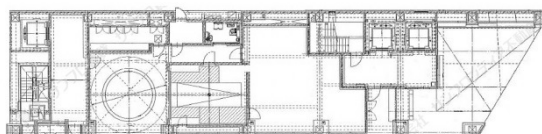

GINZA MISS PARIS 1階23.35坪

東京都中央区銀座5-10-2

物件MAP

| 賃貸条件 | |
|---------|----------------|
| 月額賃料 | 2,802,000円（税別） |
| 坪数 | 23.35坪 |
| 坪単価 | 120,000円（税別） |
| 共益費 | 賃料に含む |
| 礼金 | |
| 敷金（保証金） | 12ヶ月 |
| 階数 | 1階 |
| 入居可能日 | 即日 |

| 設備情報 | |
|--------|---------|
| エレベーター | 3基 |
| 空調 | 個別空調 |
| OAフロア | OAフロア |
| 基準階天井高 | 2,450mm |
| 光ファイバー | 有り |
| トイレ | 男女別・室外 |
| セキュリティ | 有り |
| 駐車場 | 有り |

事務所移転の簡単検索サイト

Quick Service

クイックサービス

GINZA MISS PARIS 1階23.35坪 東京都中央区銀座5-10-2