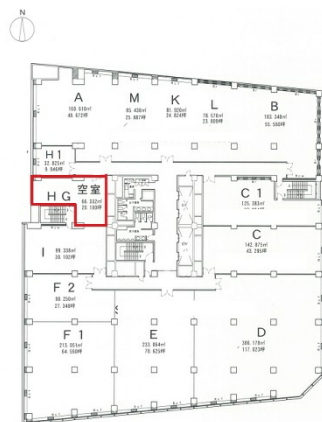

第一富士ビル 2階20.1坪

愛知県名古屋市東区代官町35-16

物件MAP

賃貸条件	
月額賃料	相談
坪数	20.1坪
坪単価	相談
共益費	相談
礼金	無し
敷金（保証金）	相談
階数	2階（GH）
入居可能日	即日

ビル情報	
所在地	愛知県名古屋市東区代官町35-16
最寄り駅	名古屋市営地下鉄東山線 新栄町駅 徒歩5分 名古屋市営地下鉄桜通線 高岳駅 徒歩5分 名古屋市営地下鉄桜通線 車道駅 徒歩10分
エリア	久屋大通・高岳エリア
竣工	1974年2月
耐震	耐震補強済
階数	地上9階 地下1階
用途	事務所
構造	S造

設備情報	
エレベーター	4基
空調	個別空調
OAフロア	OAフロア
基準階天井高	2,450mm
光ファイバー	有り
トイレ	男女別・室外
セキュリティ	無し
駐車場	有り