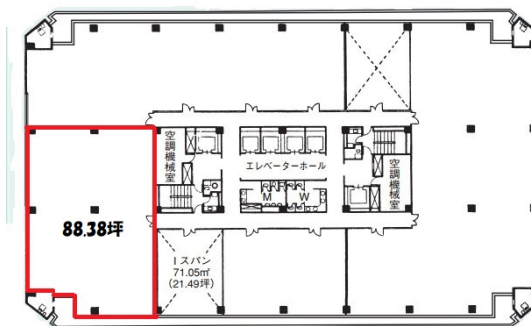

第一生命金山総合ビル 5階88.38坪

愛知県名古屋市中区金山1-12-14

物件MAP

賃貸条件	
月額賃料	相談
坪数	88.38坪
坪単価	相談
共益費	相談
礼金	無し
敷金 (保証金)	相談
階数	5階
入居可能日	即日

ビル情報	
所在地	愛知県名古屋市中区金山1-12-14
最寄り駅	JR中央本線 金山駅 徒歩2分 名鉄常滑線 金山駅 徒歩2分 名古屋市営地下鉄名城線 金山駅 徒歩2分 名古屋市営地下鉄名港線 金山駅 徒歩2分
エリア	金山・大須・上前津エリア
竣工	1979年3月
耐震	新耐震基準相当
階数	地上10階 地下2階
用途	事務所
構造	SRC造

設備情報	
エレベーター	6基
空調	
OAフロア	
基準階天井高	2,600mm
光ファイバー	有り
トイレ	男女別・室外
セキュリティ	有り
駐車場	有り