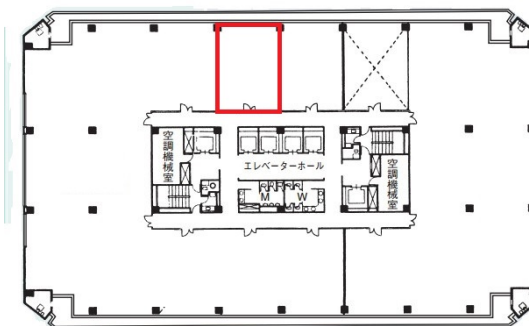

# 第一生命金山総合ビル 3階21.49坪

愛知県名古屋市中区金山1-12-14

## 物件MAP

賃貸条件	
坪数	21.49坪
階数	3階
入居可能日	
ビル情報	
所在地	愛知県名古屋市中区金山1-12-14
最寄り駅	JR中央本線 金山駅 徒歩2分 名鉄常滑線 金山駅 徒歩2分 名古屋市営地下鉄名城線 金山駅 徒歩2分 名古屋市営地下鉄名港線 金山駅 徒歩2分
エリア	金山・大須・上前津エリア
竣工	1979年3月
耐震	新耐震基準相当
階数	地上10階 地下2階
用途	
構造	SRC造
設備情報	
エレベーター	6基
空調	
OAフロア	
基準階天井高	2,600mm
光ファイバー	有り
トイレ	男女別・室外
セキュリティ	有り
駐車場	有り