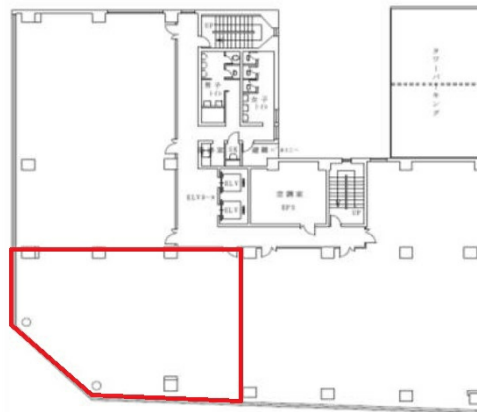

小倉第一生命ビルディング 5階58.61坪

福岡県北九州市小倉北区米町2-1-2

物件MAP

賃貸条件	
月額賃料	498,185円（税別）
坪数	58.61坪
坪単価	8,500円（税別）
共益費	賃料に含む
礼金	無し
敷金（保証金）	12ヶ月
階数	5階
入居可能日	即日

ビル情報	
所在地	福岡県北九州市小倉北区米町2-1-2
最寄り駅	北九州高速鉄道 小倉駅 徒歩5分 JR日豊本線 小倉駅 徒歩5分 JR鹿児島本線 小倉駅 徒歩5分
エリア	小倉エリア
竣工	1986年3月
耐震	新耐震基準
階数	地上8階 地下1階
用途	事務所
構造	SRC造、一部RC造

設備情報	
エレベーター	2基
空調	セントラル空調
OAフロア	
基準階天井高	2,500mm
光ファイバー	有り
トイレ	男女別・室外
セキュリティ	有り
駐車場	有り