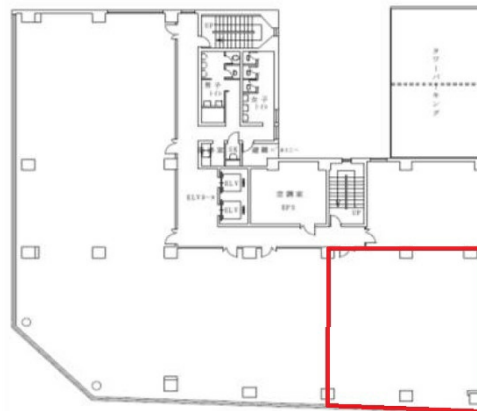

# 小倉第一生命ビルディング 3階44.95坪

福岡県北九州市小倉北区米町2-1-2

## 物件MAP

賃貸条件	
月額賃料	382,075円 (税別)
坪数	44.95坪
坪単価	8,500円 (税別)
共益費	賃料に含む
礼金	無し
敷金 (保証金)	12ヶ月
階数	3階
入居可能日	即日

ビル情報	
所在地	福岡県北九州市小倉北区米町2-1-2
最寄り駅	北九州高速鉄道 小倉駅 徒歩5分 JR日豊本線 小倉駅 徒歩5分 JR鹿児島本線 小倉駅 徒歩5分
エリア	小倉エリア
竣工	1986年3月
耐震	新耐震基準
階数	地上8階 地下1階
用途	事務所
構造	SRC造、一部RC造