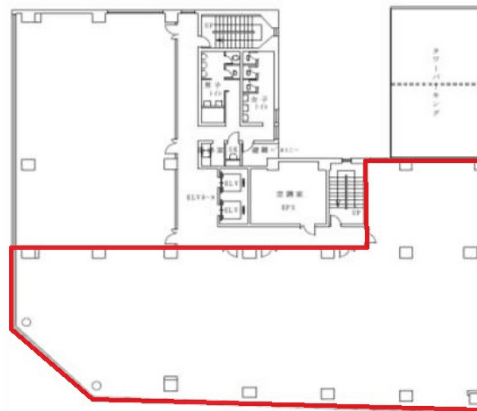

小倉第一生命ビルディング 1階130.79坪

福岡県北九州市小倉北区米町2-1-2

物件MAP

賃貸条件	
月額賃料	1,504,085円 (税別)
坪数	130.79坪
坪単価	11,500円 (税別)
共益費	賃料に含む
礼金	無し
敷金 (保証金)	12ヶ月
階数	1階
入居可能日	即日

ビル情報	
所在地	福岡県北九州市小倉北区米町2-1-2
最寄り駅	北九州高速鉄道 小倉駅 徒歩5分 JR日豊本線 小倉駅 徒歩5分 JR鹿児島本線 小倉駅 徒歩5分
エリア	小倉エリア
竣工	1986年3月
耐震	新耐震基準
階数	地上8階 地下1階
用途	
構造	SRC造、一部RC造

設備情報	
エレベーター	2基
空調	セントラル空調
OAフロア	
基準階天井高	2,500mm
光ファイバー	有り
トイレ	男女別・室外
セキュリティ	有り
駐車場	有り