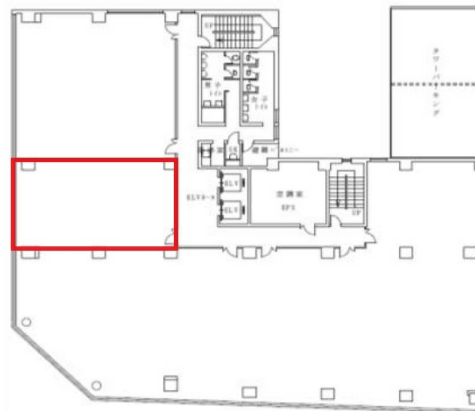

小倉第一生命ビルディング 2階23.99坪

福岡県北九州市小倉北区米町2-1-2

物件MAP

賃貸条件	
月額賃料	203,915円 (税別)
坪数	23.99坪
坪単価	8,500円 (税別)
共益費	賃料に含む
礼金	無し
敷金 (保証金)	12ヶ月
階数	2階
入居可能日	即日

ビル情報	
所在地	福岡県北九州市小倉北区米町2-1-2
最寄り駅	北九州高速鉄道 小倉駅 徒歩5分 JR日豊本線 小倉駅 徒歩5分 JR鹿児島本線 小倉駅 徒歩5分
エリア	小倉エリア
竣工	1986年3月
耐震	新耐震基準
階数	地上8階 地下1階
用途	
構造	SRC造、一部RC造