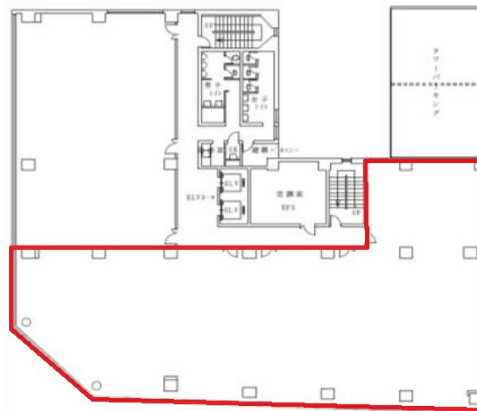

# 小倉第一生命ビルディング 2階143.9坪

福岡県北九州市小倉北区米町2-1-2

## 物件MAP

賃貸条件	
月額賃料	1,223,150円 (税別)
坪数	143.9坪
坪単価	8,500円 (税別)
共益費	賃料に含む
礼金	0ヶ月
敷金 (保証金)	12ヶ月
階数	2階
入居可能日	即日

ビル情報	
所在地	福岡県北九州市小倉北区米町2-1-2
最寄り駅	北九州高速鉄道 小倉駅 徒歩5分 JR日豊本線 小倉駅 徒歩5分 JR鹿児島本線 小倉駅 徒歩5分
エリア	小倉エリア
竣工	1986年3月
耐震	新耐震基準
階数	地上8階 地下1階
用途	
構造	SRC造、一部RC造