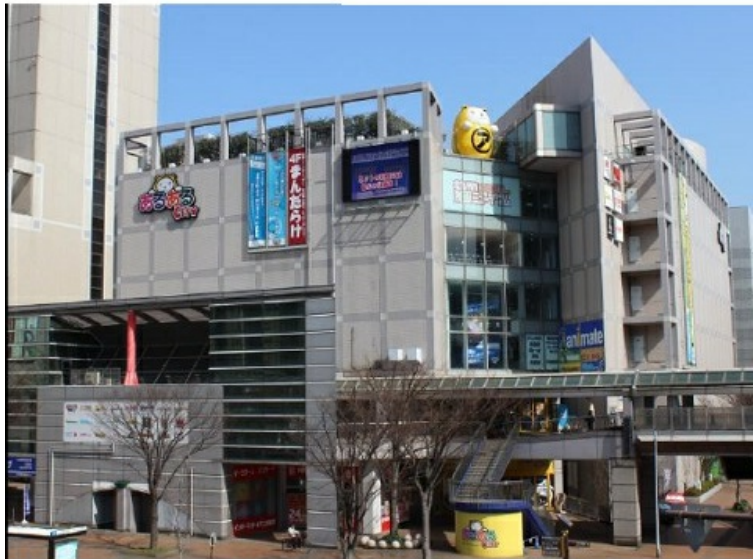

あるあるCity 1階103.03坪

福岡県北九州市小倉北区浅野2-14-5

物件MAP

賃貸条件	
月額賃料	875,755円（税別）
坪数	103.03坪
坪単価	8,500円（税別）
共益費	賃料に含む
礼金	無し
敷金（保証金）	12ヶ月
階数	1階（102）
入居可能日	相談
ビル情報	
所在地	福岡県北九州市小倉北区浅野2-14-5
最寄り駅	北九州高速鉄道 小倉駅 徒歩2分 JR日豊本線 小倉駅 徒歩2分 JR鹿児島本線 小倉駅 徒歩2分
エリア	小倉エリア
竣工	1993年3月
耐震	新耐震基準
階数	地上7階 地下1階
用途	店舗
構造	SRC造、一部S造
設備情報	
エレベーター	3基
空調	セントラル空調
OAフロア	その他
基準階天井高	
光ファイバー	無し
トイレ	男女別・室外
セキュリティ	無し
駐車場	有り