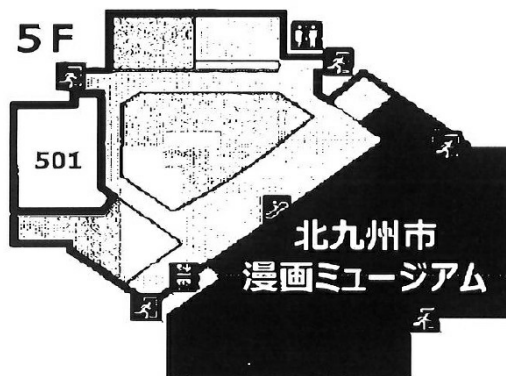

あるあるCity 5階39.22坪

福岡県北九州市小倉北区浅野2-14-5

物件MAP

賃貸条件	
坪数	39.22坪
階数	5階 (501)
入居可能日	
ビル情報	
所在地	福岡県北九州市小倉北区浅野2-14-5
最寄り駅	北九州高速鉄道 小倉駅 徒歩2分 JR日豊本線 小倉駅 徒歩2分 JR鹿児島本線 小倉駅 徒歩2分
エリア	小倉エリア
竣工	1993年3月
耐震	新耐震基準
階数	地上7階 地下1階
用途	店舗
構造	SRC造、一部S造
設備情報	
エレベーター	3基
空調	セントラル空調
OAフロア	その他
基準階天井高	
光ファイバー	無し
トイレ	男女別・室外
セキュリティ	無し
駐車場	有り