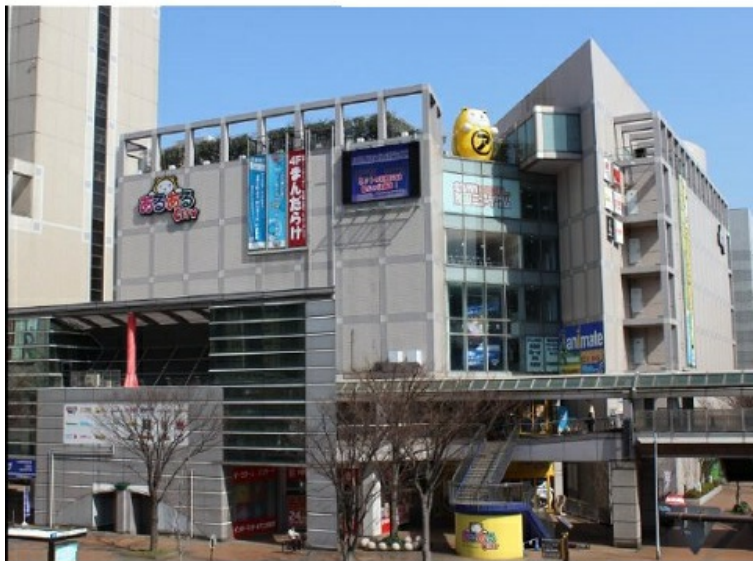

あるあるCity 5階32.26坪

福岡県北九州市小倉北区浅野2-14-5

物件MAP

賃貸条件	
坪数	32.26坪
階数	5階 (506)
入居可能日	
ビル情報	
所在地	福岡県北九州市小倉北区浅野2-14-5
最寄り駅	北九州高速鉄道 小倉駅 徒歩2分 JR日豊本線 小倉駅 徒歩2分 JR鹿児島本線 小倉駅 徒歩2分
エリア	小倉エリア
竣工	1993年3月
耐震	新耐震基準
階数	地上7階 地下1階
用途	店舗
構造	SRC造、一部S造
設備情報	
エレベーター	3基
空調	セントラル空調
OAフロア	その他
基準階天井高	
光ファイバー	無し
トイレ	男女別・室外
セキュリティ	無し
駐車場	有り