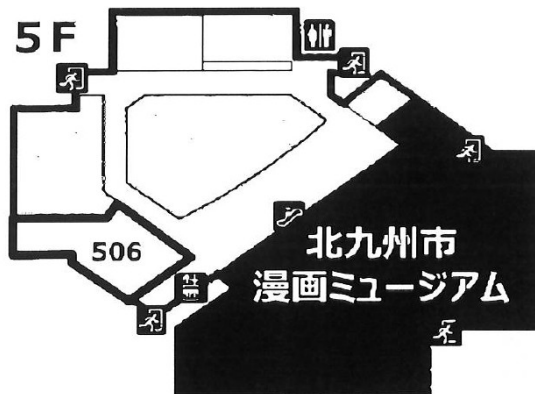

あるあるCity 5階32.26坪

福岡県北九州市小倉北区浅野2-14-5

物件MAP

賃貸条件	
坪数	32.26坪
階数	5階 (506)
入居可能日	
ビル情報	
所在地	福岡県北九州市小倉北区浅野2-14-5
最寄り駅	北九州高速鉄道 小倉駅 徒歩2分 JR日豊本線 小倉駅 徒歩2分 JR鹿児島本線 小倉駅 徒歩2分
エリア	小倉エリア
竣工	1993年3月
耐震	新耐震基準
階数	地上7階 地下1階
用途	店舗
構造	SRC造、一部S造
設備情報	
エレベーター	3基
空調	セントラル空調
OAフロア	その他
基準階天井高	
光ファイバー	無し
トイレ	男女別・室外
セキュリティ	無し
駐車場	有り