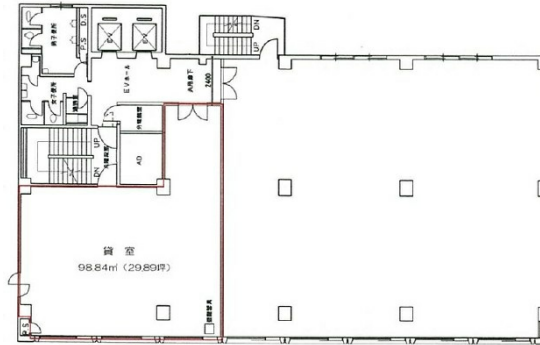

JTB小倉ビル 7階29.89坪

福岡県北九州市小倉北区堺町1-1-1

物件MAP

賃貸条件	
坪数	29.89坪
階数	7階
入居可能日	

ビル情報	
所在地	福岡県北九州市小倉北区堺町1-1-1
最寄り駅	北九州高速鉄道 平和通駅 徒歩1分 北九州高速鉄道 小倉駅 徒歩1分
エリア	小倉エリア
竣工	1974年5月
耐震	耐震補強済
階数	地上8階 地下1階
用途	事務所
構造	SRC造

設備情報	
エレベーター	2基
空調	個別空調
OAフロア	
基準階天井高	2,550mm
光ファイバー	有り
トイレ	男女別・室外
セキュリティ	有り
駐車場	有り