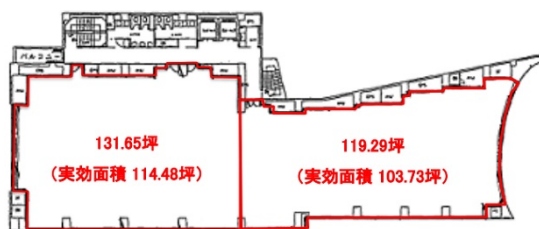

# JRE南池袋ビル 7階119.29坪

東京都豊島区南池袋1-13-23

## 物件MAP

賃貸条件	
月額賃料	相談
坪数	119.29坪
坪単価	相談
共益費	656,095円
礼金	無し
敷金（保証金）	12ヶ月
階数	7階
入居可能日	即日

ビル情報	
所在地	東京都豊島区南池袋1-13-23
最寄り駅	JR山手線 池袋駅 徒歩6分 JR埼京線 池袋駅 徒歩6分 東京メトロ丸ノ内線 池袋駅 徒歩6分
エリア	池袋エリア
竣工	1989年12月
耐震	新耐震基準
階数	地上8階 地下1階
用途	事務所
構造	SRC造、一部S造