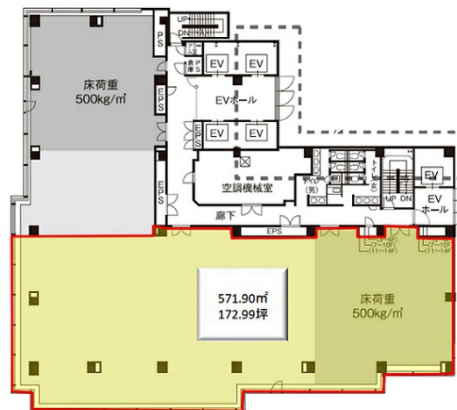

NBF池袋イースト 14階172.99坪

東京都豊島区東池袋3-4-3

物件MAP

賃貸条件	
坪数	172.99坪
階数	14階
入居可能日	
ビル情報	
所在地	東京都豊島区東池袋3-4-3
最寄り駅	東京メトロ有楽町線 池袋駅 徒歩6分 JR山手線 池袋駅 徒歩7分 東京メトロ丸ノ内線 池袋駅 徒歩7分 西武池袋線 池袋駅 徒歩7分
エリア	池袋エリア
竣工	1993年4月
耐震	新耐震基準
階数	地上14階
用途	事務所
構造	S造
設備情報	
エレベーター	5基
空調	個別空調
OAフロア	OAフロア
基準階天井高	2,550mm
光ファイバー	有り
トイレ	男女別・室外
セキュリティ	有り
駐車場	有り

事務所移転の簡単検索サイト

Quick Service

クイックサービス

NBF池袋イースト 14階172.99坪 東京都豊島区東池袋3-4-3

池袋エリア (ビルID: 0035179) の賃貸オフィス

貸事務所・レンタルオフィス・オフィス移転なら**QuickService**

物件詳細はこちらから

0120-55-2620