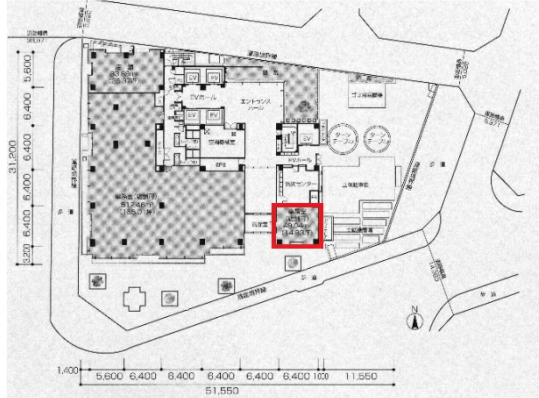

NBF池袋イースト 1階14.83坪

東京都豊島区東池袋3-4-3

物件MAP

賃貸条件	
坪数	14.83坪
階数	1階 (102)
入居可能日	

ビル情報	
所在地	東京都豊島区東池袋3-4-3
最寄り駅	東京メトロ有楽町線 池袋駅 徒歩6分 JR山手線 池袋駅 徒歩7分 東京メトロ丸ノ内線 池袋駅 徒歩7分 西武池袋線 池袋駅 徒歩7分
エリア	池袋エリア
竣工	1993年4月
耐震	新耐震基準
階数	地上14階
用途	事務所
構造	S造