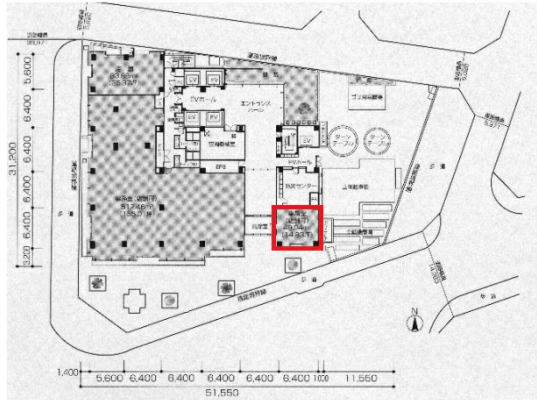

NBF池袋イースト 1階14.83坪

東京都豊島区東池袋3-4-3

物件MAP

賃貸条件	
坪数	14.83坪
階数	1階 (102)
入居可能日	
ビル情報	
所在地	東京都豊島区東池袋3-4-3
最寄り駅	東京メトロ有楽町線 池袋駅 徒歩6分 JR山手線 池袋駅 徒歩7分 東京メトロ丸ノ内線 池袋駅 徒歩7分 西武池袋線 池袋駅 徒歩7分
エリア	池袋エリア
竣工	1993年4月
耐震	新耐震基準
階数	地上14階
用途	事務所
構造	S造
設備情報	
エレベーター	5基
空調	個別空調
OAフロア	OAフロア
基準階天井高	2,550mm
光ファイバー	有り
トイレ	男女別・室外
セキュリティ	有り
駐車場	有り

事務所移転の簡単検索サイト

NBF池袋イースト 1階14.83坪 東京都豊島区東池袋3-4-3

池袋エリア (ビルID: 0035179) の賃貸オフィス

クイックサービス

貸事務所・レンタルオフィス・オフィス移転なら**QuickService**

物件詳細はこちらから

 **0120-55-2620**

【受付時間】平日9:30~18:30