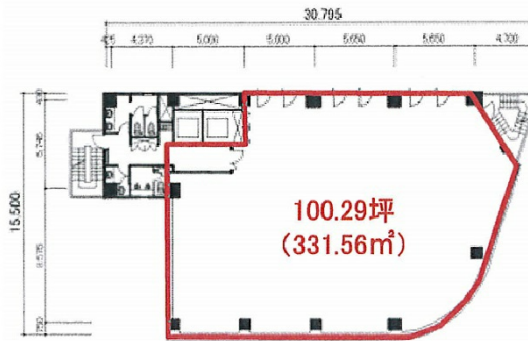

KDX池袋ビル 9階100.29坪

東京都豊島区池袋2-6-1

物件MAP

賃貸条件	
坪数	100.29坪
階数	9階
入居可能日	
ビル情報	
所在地	東京都豊島区池袋2-6-1
最寄り駅	東京メトロ副都心線 池袋駅 徒歩1分 JR山手線 池袋駅 徒歩5分 JR埼京線 池袋駅 徒歩5分
エリア	池袋エリア
竣工	2009年3月
耐震	新耐震基準
階数	地上10階 地下1階
用途	事務所
構造	S造
設備情報	
エレベーター	2基
空調	個別空調
OAフロア	OAフロア
基準階天井高	2,700mm
光ファイバー	有り
トイレ	男女別・室外
セキュリティ	有り
駐車場	有り