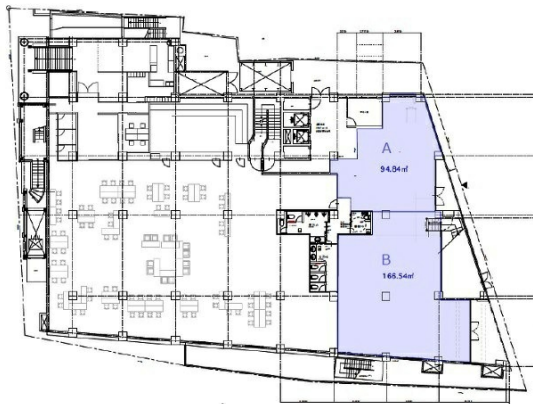

第一プリンスビル 1階50.37坪

福岡県福岡市博多区祇園町8-13

物件MAP

賃貸条件	
月額賃料	1,108,140円 (税別)
坪数	50.37坪
坪単価	22,000円 (税別)
共益費	賃料に含む
礼金	1ヶ月
敷金 (保証金)	10ヶ月
階数	1階 (1F分割案B)
入居可能日	2024年9月

ビル情報	
所在地	福岡県福岡市博多区祇園町8-13
最寄り駅	JR鹿児島本線 博多駅 徒歩10分 福岡市営地下鉄空港線 祇園駅 徒歩7分
エリア	博多駅前エリア
竣工	1974年6月
耐震	旧耐震基準
階数	地上10階 地下1階
用途	事務所/店舗
構造	SRC造

設備情報	
エレベーター	1基
空調	個別空調
OAフロア	スケルトン
基準階天井高	
光ファイバー	無し
トイレ	調査中
セキュリティ	無し
駐車場	無し