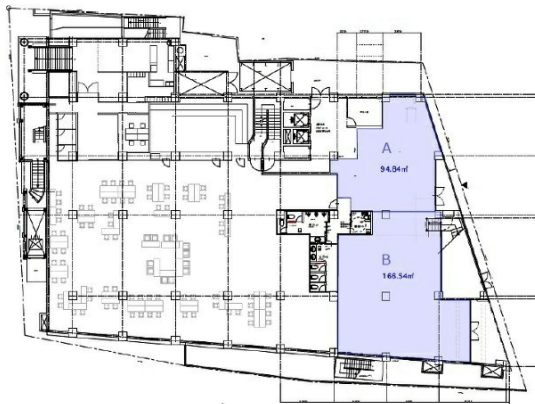

第一プリンスビル 1階50.37坪

福岡県福岡市博多区祇園町8-13

物件MAP

賃貸条件	
月額賃料	1,108,140円 (税別)
坪数	50.37坪
坪単価	22,000円 (税別)
共益費	賃料に含む
礼金	1ヶ月
敷金 (保証金)	10ヶ月
階数	1階 (1F分割案B)
入居可能日	2024年9月

ビル情報	
所在地	福岡県福岡市博多区祇園町8-13
最寄り駅	JR鹿児島本線 博多駅 徒歩10分 福岡市営地下鉄空港線 祇園駅 徒歩7分
エリア	博多駅前エリア
竣工	1974年6月
耐震	旧耐震基準
階数	地上10階 地下1階
用途	事務所/店舗
構造	SRC造

設備情報	
エレベーター	1基
空調	個別空調
OAフロア	スケルトン
基準階天井高	
光ファイバー	無し
トイレ	調査中
セキュリティ	無し
駐車場	無し

事務所移転の簡単検索サイト

Quick Service

クイックサービス

第一プリンスビル 1階50.37坪 福岡県福岡市博多区祇園町8-13

博多駅前エリア (ビルID: 0035151) の賃貸オフィス

貸事務所・レンタルオフィス・オフィス移転ならQuickService