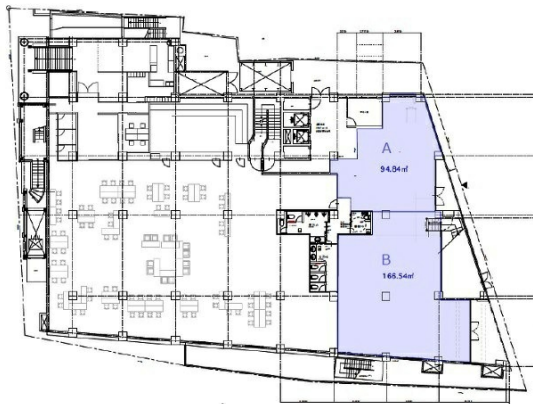

第一プリンスビル 1階28.68坪

福岡県福岡市博多区祇園町8-13

物件MAP

賃貸条件	
月額賃料	630,960円 (税別)
坪数	28.68坪
坪単価	22,000円 (税別)
共益費	賃料に含む
礼金	1ヶ月
敷金 (保証金)	10ヶ月
階数	1階 (1F分割案A)
入居可能日	2024年9月

ビル情報	
所在地	福岡県福岡市博多区祇園町8-13
最寄り駅	JR鹿児島本線 博多駅 徒歩10分 福岡市営地下鉄空港線 祇園駅 徒歩7分
エリア	博多駅前エリア
竣工	1974年6月
耐震	旧耐震基準
階数	地上10階 地下1階
用途	事務所/店舗
構造	SRC造

設備情報	
エレベーター	1基
空調	個別空調
OAフロア	スケルトン
基準階天井高	
光ファイバー	無し
トイレ	調査中
セキュリティ	無し
駐車場	無し