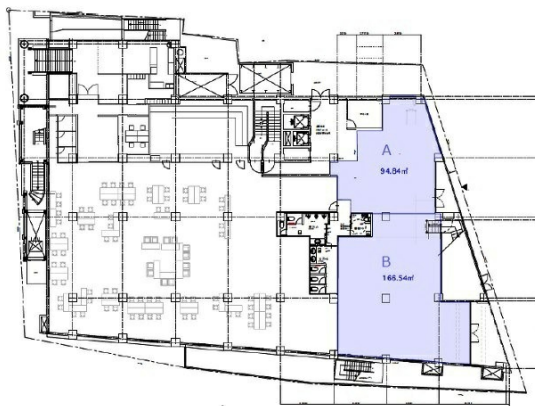

第一プリンスビル 1階28.68坪

福岡県福岡市博多区祇園町8-13

物件MAP

賃貸条件	
月額賃料	630,960円 (税別)
坪数	28.68坪
坪単価	22,000円 (税別)
共益費	賃料に含む
礼金	1ヶ月
敷金 (保証金)	10ヶ月
階数	1階 (1F分割案A)
入居可能日	2024年9月

ビル情報	
所在地	福岡県福岡市博多区祇園町8-13
最寄り駅	JR鹿児島本線 博多駅 徒歩10分 福岡市営地下鉄空港線 祇園駅 徒歩7分
エリア	博多駅前エリア
竣工	1974年6月
耐震	旧耐震基準
階数	地上10階 地下1階
用途	事務所/店舗
構造	SRC造

設備情報	
エレベーター	1基
空調	個別空調
OAフロア	スケルトン
基準階天井高	
光ファイバー	無し
トイレ	調査中
セキュリティ	無し
駐車場	無し

事務所移転の簡単検索サイト

Quick Service

クイックサービス

第一プリンスビル 1階28.68坪 福岡県福岡市博多区祇園町8-13

博多駅前エリア (ビルID: 0035151) の賃貸オフィス

貸事務所・レンタルオフィス・オフィス移転ならQuickService