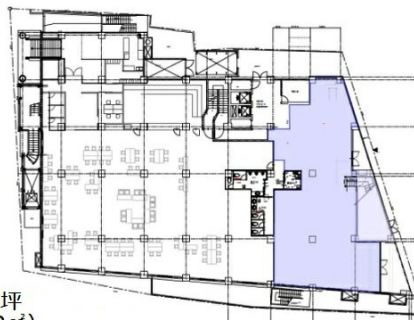

# 第一プリンスビル 1階84.83坪

福岡県福岡市博多区祇園町8-13

1階

81.83坪  
(280.42㎡)

## 物件MAP

賃貸条件	
月額賃料	1,866,260円 (税別)
坪数	84.83坪
坪単価	22,000円 (税別)
共益費	賃料に含む
礼金	1ヶ月
敷金 (保証金)	10ヶ月
階数	1階 (1F)
入居可能日	2024年9月

ビル情報	
所在地	福岡県福岡市博多区祇園町8-13
最寄り駅	JR鹿児島本線 博多駅 徒歩10分 福岡市営地下鉄空港線 祇園駅 徒歩7分
エリア	博多駅前エリア
竣工	1974年6月
耐震	旧耐震基準
階数	地上10階 地下1階
用途	事務所/店舗
構造	SRC造