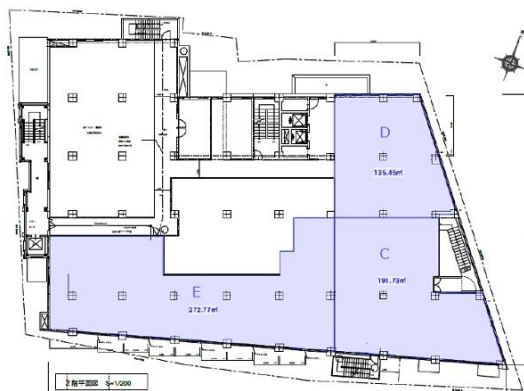

# 第一プリンスビル 2階82.51坪

福岡県福岡市博多区祇園町8-13

## 物件MAP

賃貸条件	
月額賃料	1,155,140円 (税別)
坪数	82.51坪
坪単価	14,000円 (税別)
共益費	賃料に含む
礼金	1ヶ月
敷金 (保証金)	10ヶ月
階数	2階 (2F分割案E)
入居可能日	2024年9月

ビル情報	
所在地	福岡県福岡市博多区祇園町8-13
最寄り駅	JR鹿児島本線 博多駅 徒歩10分 福岡市営地下鉄空港線 祇園駅 徒歩7分
エリア	博多駅前エリア
竣工	1974年6月
耐震	旧耐震基準
階数	地上10階 地下1階
用途	事務所/店舗
構造	SRC造