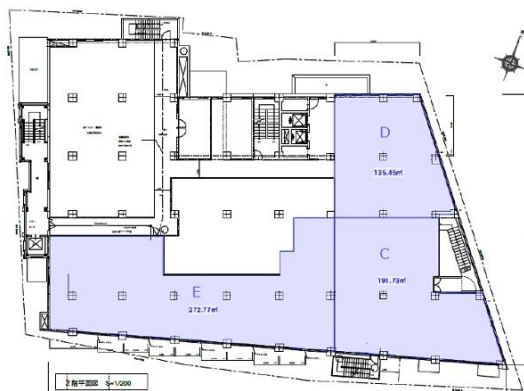

第一プリンスビル 2階82.51坪

福岡県福岡市博多区祇園町8-13

物件MAP

賃貸条件	
月額賃料	1,155,140円（税別）
坪数	82.51坪
坪単価	14,000円（税別）
共益費	賃料に含む
礼金	1ヶ月
敷金（保証金）	10ヶ月
階数	2階（2F分割案E）
入居可能日	2024年9月

ビル情報	
所在地	福岡県福岡市博多区祇園町8-13
最寄り駅	JR鹿児島本線 博多駅 徒歩10分 福岡市営地下鉄空港線 祇園駅 徒歩7分
エリア	博多駅前エリア
竣工	1974年6月
耐震	旧耐震基準
階数	地上10階 地下1階
用途	事務所/店舗
構造	SRC造

設備情報	
エレベーター	1基
空調	個別空調
OAフロア	スケルトン
基準階天井高	
光ファイバー	無し
トイレ	調査中
セキュリティ	無し
駐車場	無し

事務所移転の簡単検索サイト

第一プリンスビル 2階82.51坪 福岡県福岡市博多区祇園町8-13

博多駅前エリア（ビルID：0035151）の賃貸オフィス

貸事務所・レンタルオフィス・オフィス移転ならQuickService

物件詳細はこちらから

 0120-55-2620