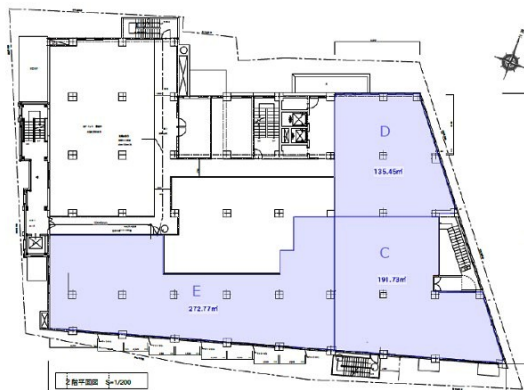

第一プリンスビル 2階40.97坪

福岡県福岡市博多区祇園町8-13

物件MAP

賃貸条件	
月額賃料	573,580円 (税別)
坪数	40.97坪
坪単価	14,000円 (税別)
共益費	賃料に含む
礼金	1ヶ月
敷金 (保証金)	10ヶ月
階数	2階 (2F分割案D)
入居可能日	2024年9月

ビル情報	
所在地	福岡県福岡市博多区祇園町8-13
最寄り駅	JR鹿児島本線 博多駅 徒歩10分 福岡市営地下鉄空港線 祇園駅 徒歩7分
エリア	博多駅前エリア
竣工	1974年6月
耐震	旧耐震基準
階数	地上10階 地下1階
用途	事務所/店舗
構造	SRC造

設備情報	
エレベーター	1基
空調	個別空調
OAフロア	スケルトン
基準階天井高	
光ファイバー	無し
トイレ	調査中
セキュリティ	無し
駐車場	無し