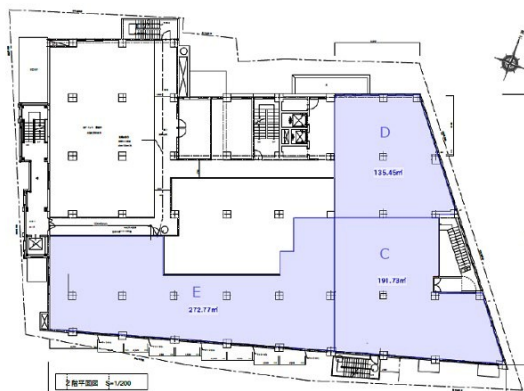

第一プリンスビル 2階57.9坪

福岡県福岡市博多区祇園町8-13

物件MAP

賃貸条件	
月額賃料	810,600円 (税別)
坪数	57.9坪
坪単価	14,000円 (税別)
共益費	賃料に含む
礼金	1ヶ月
敷金 (保証金)	10ヶ月
階数	2階 (2F分割案C)
入居可能日	2024年9月

ビル情報	
所在地	福岡県福岡市博多区祇園町8-13
最寄り駅	JR鹿児島本線 博多駅 徒歩10分 福岡市営地下鉄空港線 祇園駅 徒歩7分
エリア	博多駅前エリア
竣工	1974年6月
耐震	旧耐震基準
階数	地上10階 地下1階
用途	事務所/店舗
構造	SRC造

設備情報	
エレベーター	1基
空調	個別空調
OAフロア	スケルトン
基準階天井高	
光ファイバー	無し
トイレ	調査中
セキュリティ	無し
駐車場	無し